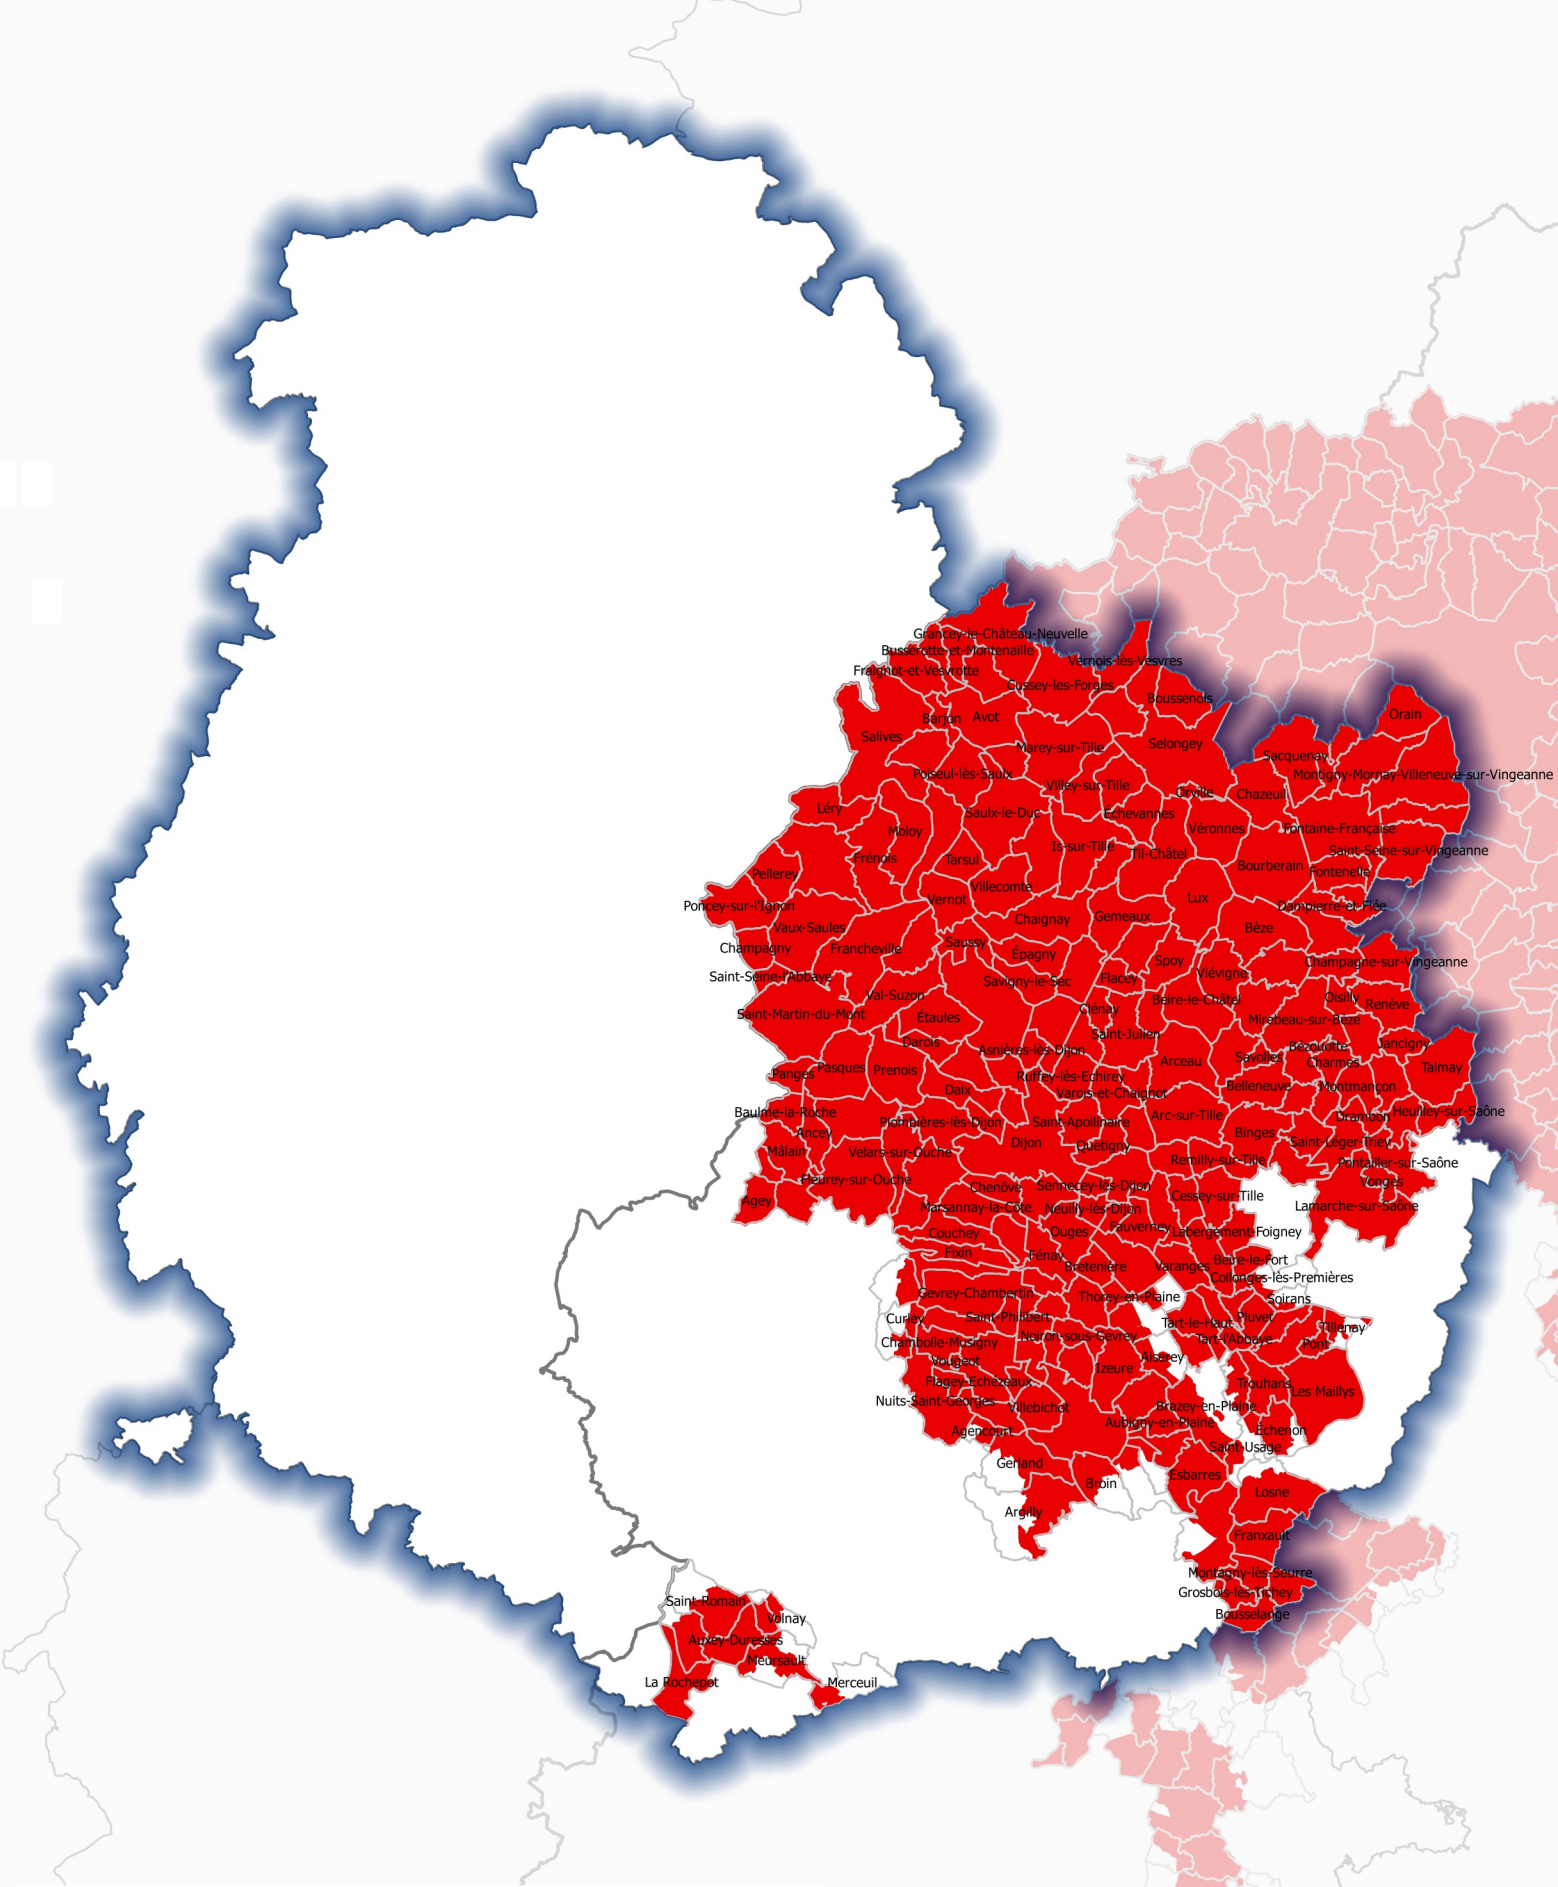

BASSIN Rhône-Méditerranée

Délimitation des communes désignées en zones vulnérables 2017

COTE-D'OR

 commune ou section cadastrale en zone vulnérable